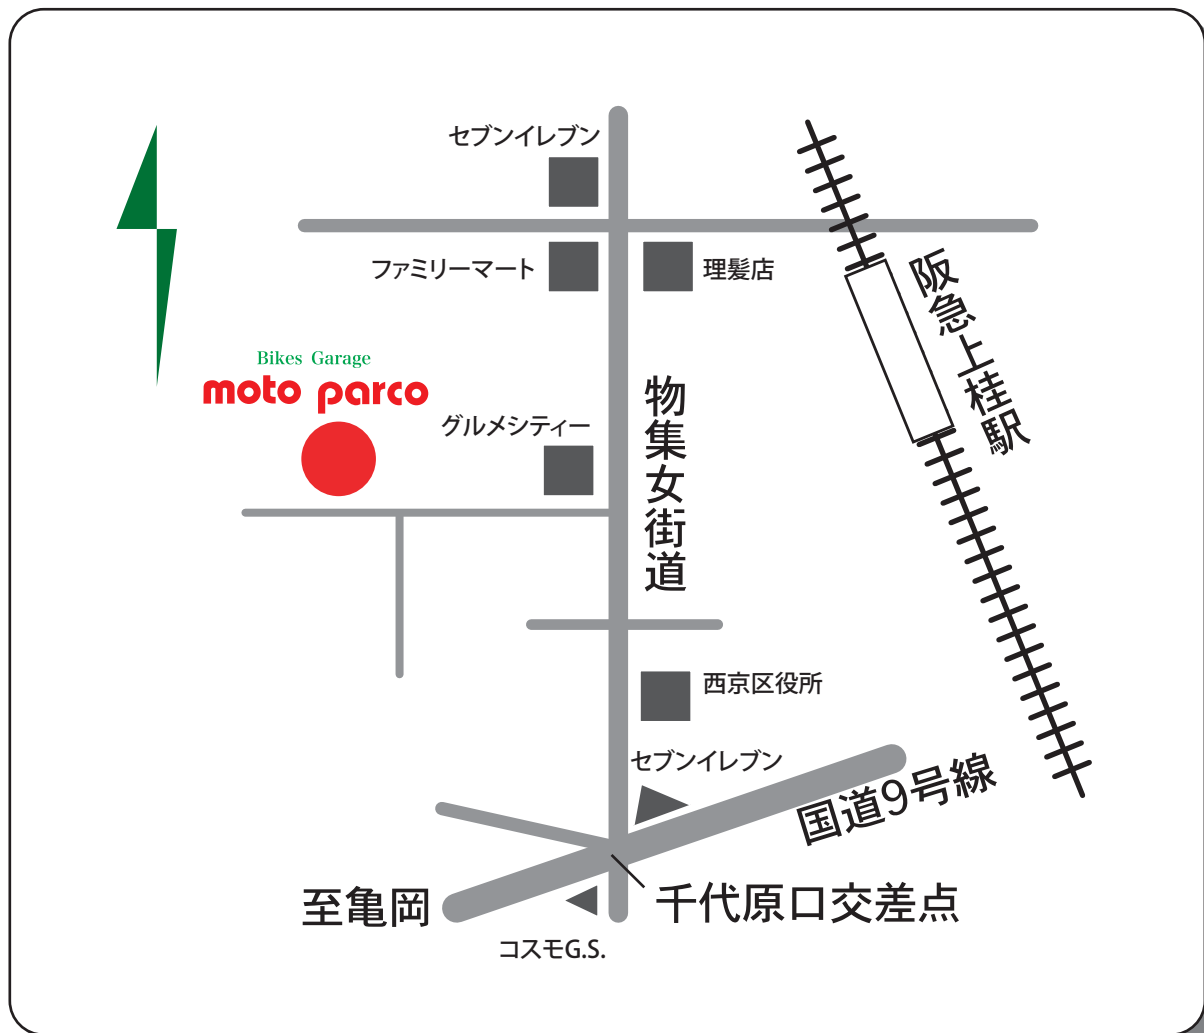

バイクスガレージ

モトパルコ

お電話頂けますとご案内いたします

- 所在地 ... 〒615-8272 京都市西京区山田畑田町3-17
- TEL ... 075-393-5636
- FAX ... 075-393-5786
- 営業時間 ... 10:00 ~ 20:00
- 定休日 ... 木曜日・毎月第3日曜日

<https://www.motoparco.com/>

<https://www.facebook.com/motoparco/>