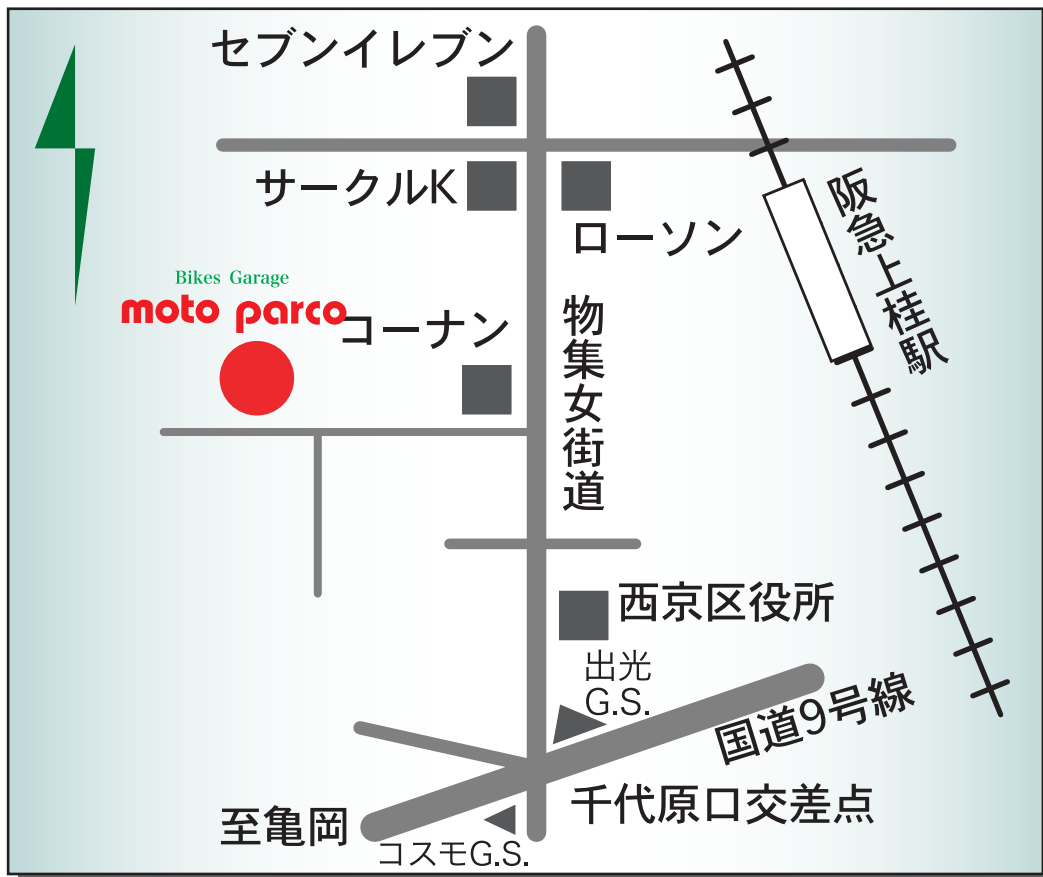

B5サイズでキレイにプリントできます

# Bikes Garage

# moto parco

■所在地：〒615-8272  
京都市西京区山田畑田町3-17

■TEL ...075-393-5636

■FAX ...075-393-5786

■営業時間...10:00~20:00

■定休日...木曜日